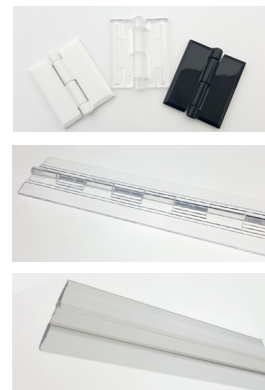

Plexi pánty

| Typ | Rozmer [mm] | Farba | Cena €/ks | |
|-----------------------|-------------|---------------|-----------|-------|
| | | | bez DPH | s DPH |
| Plexi pánt veľ. M1 | 32 × 38 | číra | 0,66 | 0,79 |
| Plexi pánt veľ. M2 | 35 × 38 | číra | 0,78 | 0,94 |
| Plexi pánt veľ. L | 38 × 45 | číra | 0,74 | 0,89 |
| Plexi pánt veľ. L | 38 × 45 | biela, čierna | 0,90 | 1,08 |
| Plexi pánt klavírový | 38 × 152 | číra | 2,30 | 2,76 |
| Plexi pánt flexibilný | 34 × 1220 | číra | 10,61 | 12,73 |

Pozn.: pánty sú balené v sáčku po 100 ks, ale predávame ich aj jednotlivito.

Plexi petlice

| Typ | Rozmer [mm] | Farba | Cena €/ks | |
|----------------------|-------------|-------|-----------|-------|
| | | | bez DPH | s DPH |
| Plexi petlice veľ. M | 24 × 39 | číra | 1,64 | 1,97 |

Tyče majú tvar rovnoramenného trojuholníka. Sú vhodné napríklad pre spevnenie rohov lepených dielov.

Všetky tieto doplnky sú vyrobené z číreho plexiskla (akrylátu) a je možné ich spájať s doskami Plexiglas® pomocou lepidiel Acrifix®, ktoré sú taktiež súčasťou nášho sortimentu.