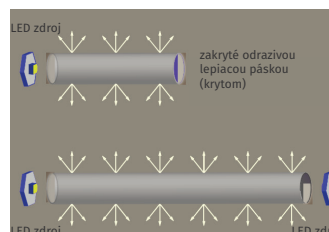

Dĺžka: 2000 mm

**Plexiglas® LED tyče číre OE011L, OE012XL – pri nasvetení rozvádzajú svetlo v ploche**

Priemer [mm]	Cena €/bm		Cena €/ks		Balenie [ks]
	bez DPH	s DPH	bez DPH	s DPH	
8	6,50	7,80	13,00	15,60	10
20	21,00	25,20	42,00	50,40	1
40	61,28	73,54	122,56	147,07	1

Dĺžka: 2000 mm

**Odporúčaná vzdialenosť svetelných zdrojov LED**

Typ tyče	Obojstranné nasvetenie	Jednostranné nasvetenie
Typ L	300–600 mm	150–300 mm
Typ XL	600–1200 mm	300–600 mm

**NOVINKA**
**Plexi tyče fluorescentné**