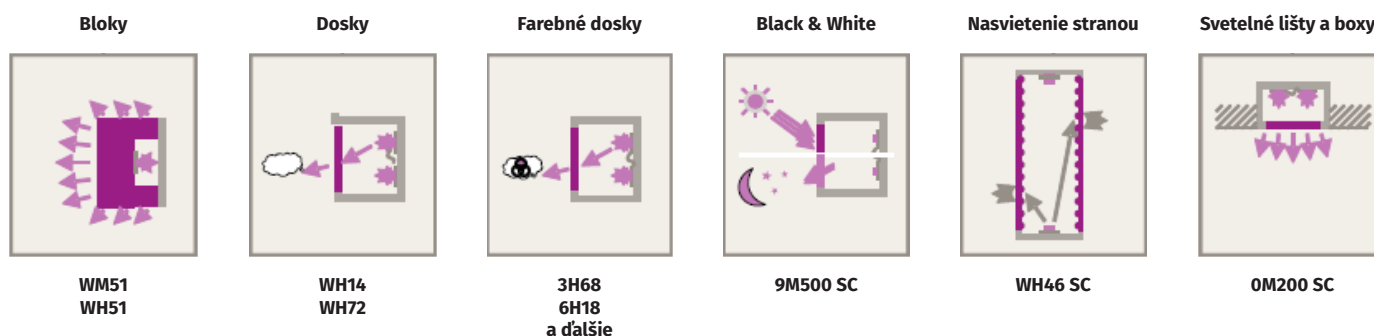

## Použitie pre svetelné reklamy v kombinácii s LED diódami.

Priepustnosť dosiek Plexiglas® LED je upravená na vlnovú dĺžku farebnej LED diódy. Tým je zaistené, že farba vyžarovaná svetelným zdrojom prechádza bez zmeny. Plexiglas® LED eliminuje tvorbu svetelných bodov z LED diód.

Farba	Označenie	Hrúbka dosky [mm]	Priepustnosť svetla [%]	Cena €/m <sup>2</sup>	
				bez DPH	s DPH
Opál	WH72	3	31	23,31	27,97
Opál	WH14	3	47	23,31	27,97
Opál *	OM200 SC	3	72	38,00	45,60
Opál	WH46 SC	3	40	25,00	30,00
Opál	WH46 SC	5	40	38,00	45,60
Oranžová	2H41	3	9	27,75	33,30
Červená	3H68	3	7	27,75	33,30
Modrá	5H28	3	12	27,75	33,30
Zelená	6H18	3	19	27,75	33,30
Black&white	9H04 SC	3	18	32,00	38,40
<b>Bloky</b>					
Opál	WH51	15	22	110,00	132,00
Opál	WM51	15	45	110,00	132,00
Opál	WH51	20	22	150,00	180,00
Opál	WM51	20	35	150,00	180,00
Opál	WM51	30	22	250,00	300,00

## Dodávané rozmery LED dosiek:

2030 × 3050 mm – celá doska

1520 × 2030 mm – ½ dosky

1010 × 2030 mm – ⅓ dosky

LED bloky 30 mm dodávame aj v rozmere 500 × 1000 mm

Neštandardný materiál: iba na objednávku, dostupnosť a množstvo na požiadanie