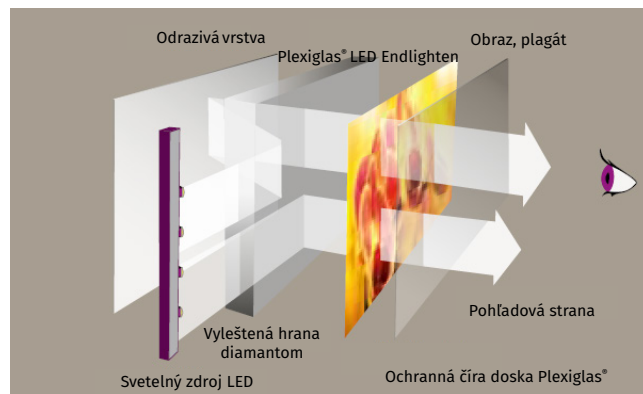

Plexiglas® EndLighten dosky špeciálne vyvinuté pre nasvetlenie hranou

Plexiglas® extrudovaná doska = nízka tolerancia, výhodná cena

Rozmer – 2050 × 3050 mm	Hrúbka	Cena €/m ²	
		bez DPH	s DPH
Označenie dosky			
EndLighten OE010 SM	4	35,14	42,17
EndLighten OE011 L	6	52,95	63,54
EndLighten OE011 L	8	70,59	84,71
EndLighten OE012 XL	8	70,59	84,71
EndLighten OE012 XL	10	88,23	105,88
EndLighten OE013 XXL	10	106,15	127,38
Plexiglas® EndLighten HC (odolné voči poškrabaniu)			
EndLighten OE011 (L) HC	6	66,99	80,39
EndLighten OE012 (XL) HC	8	89,30	107,16
EndLighten OE012 (XL) HC	10	111,63	133,96

Hrubo vyznačený materiál štandardne v centrálnom sklade, ostatný materiál (jednotlivé dosky) na objednávku s príplatkom 50 %.

Použitie – pre svetelné ultratenké panely nasvietené hranou. Svetlo sa rozvádza rovnomerne po celej ploche panelu. Výhodami sú nízka spotreba energie, jednoduchá inštalácia, možnosť obojstranných boxov, jednoducho vymeniteľný plagát.

Odporúčaná vzdialenosť svetelných zdrojov LED

Typ dosky	Obojstranné nasvietenie	Jednostranné nasvietenie	Použitie
Typ SM	do 300 mm	do 150 mm	plagáty A5
Typ L	300–600 mm	150–300 mm	plagáty A4–A1
Typ XL	600–1200 mm	300–600 mm	City-Light plagáty
Typ XXL	1200–2000 mm	600–1000 mm	