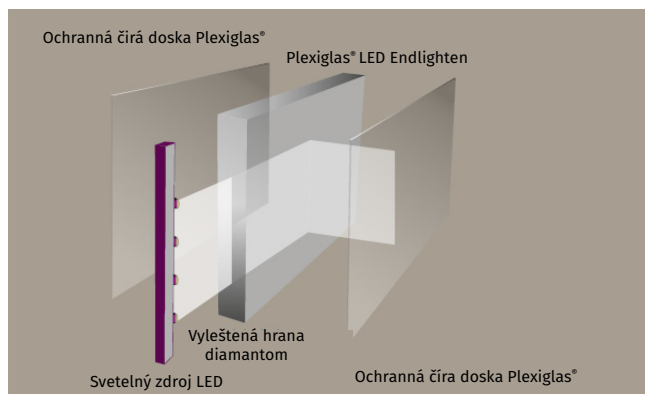

Plexiglas® EndLighten dosky špeciálne vyvinuté pre nasvetlenie hranou

Plexiglas® extrudovaná doska = nízka tolerancia, výhodná cena

Rozmer – 2050 × 3050 mm	Hrúbka	Cena €/m ²	
		bez DPH	s DPH
Označenie dosky			
EndLighten OE010 SM	4	35,14	42,17
EndLighten OE011 L	6	52,95	63,54
EndLighten OE011 L	8	70,59	84,71
EndLighten OE012 XL	8	70,59	84,71
EndLighten OE012 XL	10	88,23	105,88
EndLighten OE013 XXL	10	106,15	127,38
Plexiglas® EndLighten HC (odolné voči poškrabaniu)			
EndLighten OE011 (L) HC	6	66,99	80,39
EndLighten OE012 (XL) HC	8	89,30	107,16
EndLighten OE012 (XL) HC	10	111,63	133,96

Hrubo vyznačený materiál štandardne v centrálnom sklade, ostatný materiál (jednotlivé dosky) na objednávku s príplatkom 50 %.

Použitie – pre svetelné ultratenké panely nasvietené hranou. Svetlo sa rozvádza rovnomerne po celej ploche panelu. Výhodami sú nízka spotreba energie, jednoduchá inštalácia, možnosť obojstranných boxov, jednoducho vymeniteľný plagát.

Odporúčaná vzdialenosť svetelných zdrojov LED

Typ dosky	Obojstranné nasvietenie	Jednostranné nasvietenie	Použitie
Typ SM	do 300 mm	do 150 mm	plagáty A5
Typ L	300–600 mm	150–300 mm	plagáty A4–A1
Typ XL	600–1200 mm	300–600 mm	City-Light plagáty
Typ XXL	1200–2000 mm	600–1000 mm	