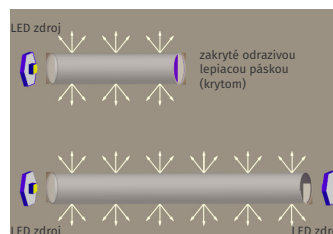

Dĺžka: 2000 mm

Odporúčaná vzdialenosť svetelných zdrojov LED

Typ tyče	Obojstranné nasvetenie	Jednostranné nasvetenie
Typ L	300–600 mm	150–300 mm
Typ XL	600–1200 mm	300–600 mm

Plexiglas® liate tyče čire

Průměr [mm]	Cena Kč/bm		Cena Kč/ks		Balení [ks]
	bez DPH	s DPH	bez DPH	s DPH	
15	16,00	19,20	32,00	38,40	10
18	23,00	27,60	46,00	55,20	10
20	24,50	29,40	49,00	58,80	10
25	36,00	43,20	72,00	86,40	5
30	44,50	53,40	89,00	106,80	2
35	57,50	69,00	115,00	138,00	2
40	74,00	88,80	148,00	177,60	2
50	115,00	138,00	230,00	276,00	2
60	149,00	178,80	298,00	357,60	1
70	197,00	236,40	394,00	472,80	1
100	506,00	607,20	1012,00	1214,40	1

Dĺžka: 2000 mm

NOVINKA

Plexi tyče fluorescentné

Priemer [mm]	Cena €/ks		Farby
	bez DPH	s DPH	
10	7,80	9,36	červená modrá zelená žltá

Dĺžka: 1220 mm

Zľavy: 15 % pri odbere celého balenia (len do Ø 50 mm)

Možnosť zasielania na dobierku: poštovné a balné podľa tarify