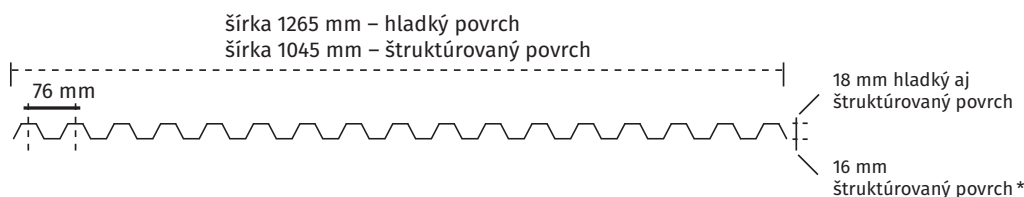

Trapézové polykarbonátové dosky – nerozbitné dosky pre Vaše prístrešky a pergoly

Charakteristika	Profil [mm]	Farba	Hrúbka [mm]	Šírka [mm]	Dĺžka [mm]	Cena €/m ²	
						bez DPH	s DPH
Trapéz hladký povrch	76/18	číra	0,8	1265	4000, 6000	8,14	9,77
Trapéz hladký povrch	76/18	bronz	0,8	1265	4000, 6000	8,49	10,19
Trapéz hladký povrch NOVINKA	76/18	šedá ATHERMIC *	0,8	1265	3000, 4000, 5000	9,74	11,69
Trapéz štruktúrovaný povrch	76/18	číra	0,8	1045	2000, 3000, 4000, 5000, 6000, 7000	8,14	9,77
Trapéz štruktúrovaný povrch	76/18	bronz	0,8	1045	2000, 3000, 4000, 5000, 6000, 7000	8,88	10,66

* Šedá ATHERMIC = teplotreflexná clona – odráža slnečné žiarenie a redukuje nárast teploty vnútorného priestoru oproti čirej doske, neoslňuje.

Vlastnosti trapézových dosiek:

- vysoká odolnosť voči nárazu, vrátane krupobitia (záruka 10 rokov)
- vysoká mechanická odolnosť
- dlhodobá životnosť aj pri extrémne nízkych teplotách a prudkých zmenách teploty.